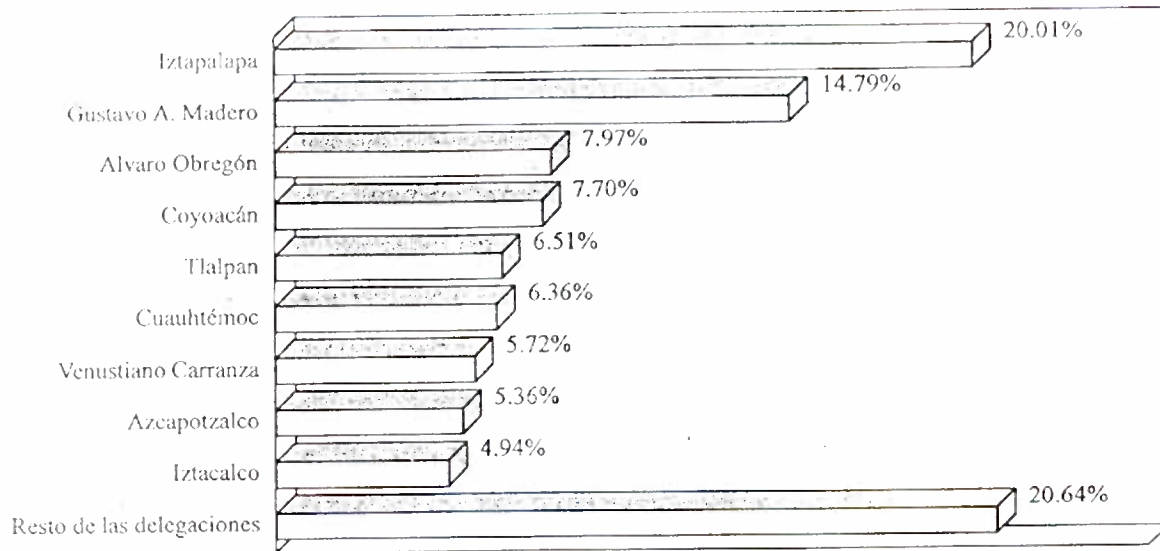

SIMBOLOGIA

- LIMITE ESTATAL
- - - LIMITE DELEGACIONAL
- 001 CLAVE DE LA DELEGACION

Distrito Federal
Población total por delegación según sexo

Cuadro 8

<i>Delegación</i>		<i>Población</i>		
		<i>Total</i>	<i>Hombres</i>	<i>Mujeres</i>
Total		8 483 623	4 073 720	4 409 903
002	Azcapotzalco	455 042	218 738	236 304
003	Coyoacán	653 407	308 708	344 699
004	Cuajimalpa de Morelos	136 643	66 153	70 490
005	Gustavo A. Madero	1 255 003	607 576	647 427
006	Iztacalco	418 825	201 202	217 623
007	Iztapalapa	1 696 418	832 165	864 253
008	Magdalena Contreras, La	211 771	101 936	109 835
009	Milpa Alta	81 078	40 430	40 648
010	Alvaro Obregón	676 440	324 266	352 174
011	Tláhuac	255 890	125 768	130 122
012	Tlalpan	552 273	267 358	284 915
013	Xochimilco	332 222	163 483	168 739
014	Benito Juárez	369 848	164 335	205 513
015	Cuauhtémoc	539 482	253 804	285 678
016	Miguel Hidalgo	363 800	166 218	197 582
017	Venustiano Carranza	485 481	231 580	253 901

Fuente: Censo de Población y Vivienda 1995 (INEGI).

Distrito Federal Participación relativa de las delegaciones según su población

Gráfica 3

Fuente: Censo de Población y Vivienda 1995 (INEGI).

Distrito Federal
Jerarquización de las delegaciones
según población total